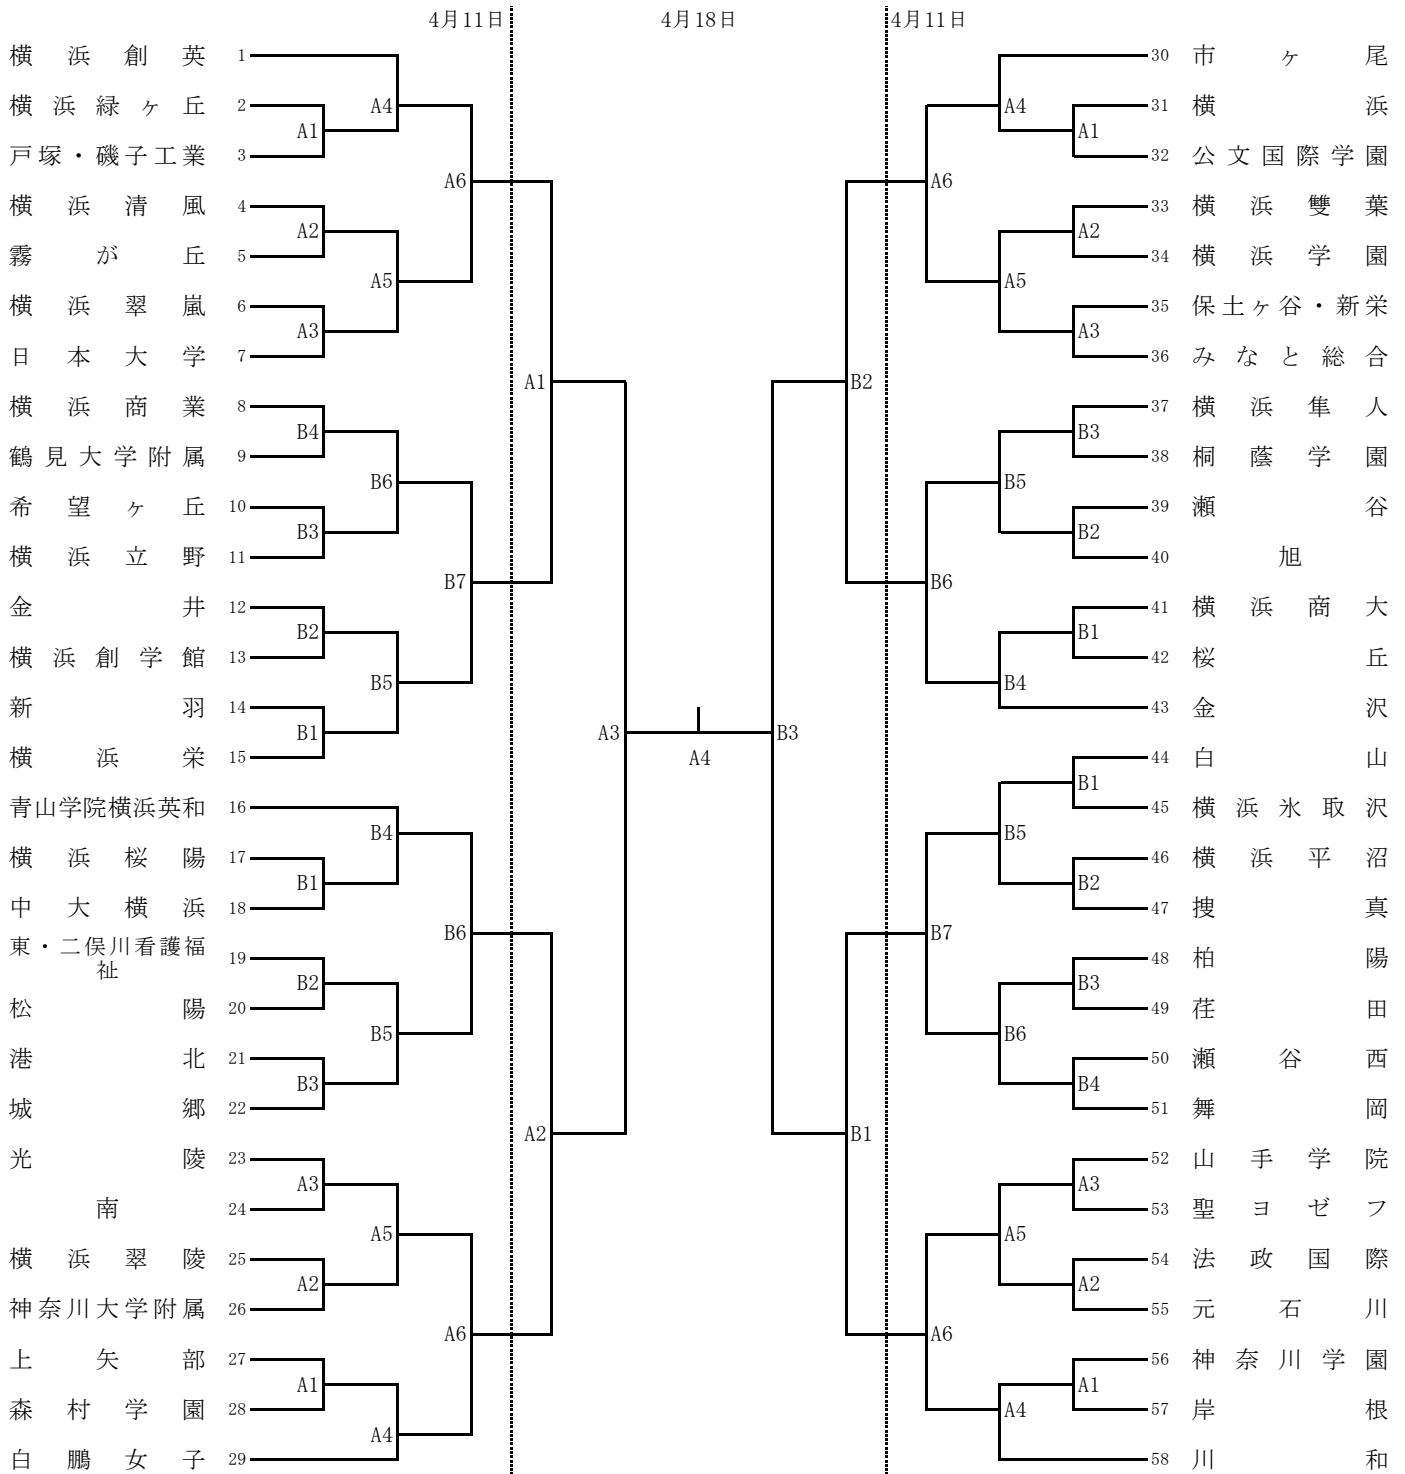

令和3年度横浜市民大会高校の部 女子組合せ

会 場

- 1 ~ 15 県立霧が丘高校
- 16 ~ 29 県立城郷高校
- 30 ~ 43 横浜雙葉高校
- 44 ~ 58 県立川和高校